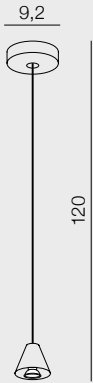

Lamp bodies

+

Shades

=

Bodies + Shades

Tentor LED

LAMP BODY

- 1 AZ3098 (black)
- 2 AZ3086 (chrome)
- 3 AZ3085 (rose gold)

LED 7W 325lm 3000K
aluminium

Disc

- 1 AZ3087 (black)
- 2 AZ3099 (white)

aluminium

=

Tentor Disc

LAMP BODY + SHADES

- AZ3098 + AZ3087 or
- AZ3098 + AZ3099 or
- AZ3086 + AZ3087 or
- AZ3086 + AZ3099 or
- AZ3085 + AZ3087 or
- AZ3085 + AZ3099

Chalice

- 1 AZ3088 (black)
- 2 AZ3100 (white)

aluminium

Tentor Chalice

LAMP BODY + SHADES

- AZ3098 + AZ3088 or
- AZ3098 + AZ3100 or
- AZ3086 + AZ3088 or
- AZ3086 + AZ3100 or
- AZ3085 + AZ3088 or
- AZ3085 + AZ3100

1 BLACK

2 CHROME

3 ROSE GOLD

+

Trapeze

- 1 AZ3089 (black)
- 2 AZ3101 (white)

aluminium

=