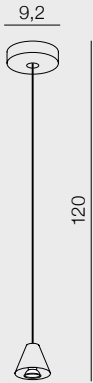

## Tentor LED

LAMP BODY

- 1 AZ3098 (black)
- 2 AZ3086 (chrome)
- 3 AZ3085 (rose gold)

LED 7W 325lm 3000K  
aluminium

## Disc

- 1 AZ3087 (black)
- 2 AZ3099 (white)

aluminium

=

## Tentor Disc

LAMP BODY + SHADES

- AZ3098 + AZ3087 or
- AZ3098 + AZ3099 or
- AZ3086 + AZ3087 or
- AZ3086 + AZ3099 or
- AZ3085 + AZ3087 or
- AZ3085 + AZ3099

## Tentor Chalice

LAMP BODY + SHADES

- AZ3098 + AZ3088 or
- AZ3098 + AZ3100 or
- AZ3086 + AZ3088 or
- AZ3086 + AZ3100 or
- AZ3085 + AZ3088 or
- AZ3085 + AZ3100

1 BLACK

2 CHROME

3 ROSE GOLD

+