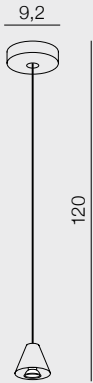

## Tentor LED

LAMP BODY

- ❶ AZ3098 (black)
- ❷ AZ3086 (chrome)
- ❸ AZ3085 (rose gold)

LED 7W 325lm 3000K  
aluminium

## Disc

- ❶ AZ3087 (black)
- ❷ AZ3099 (white)

aluminium

=

## Tentor Disc

LAMP BODY + SHADES

- AZ3098 + AZ3087 or
- AZ3098 + AZ3099 or
- AZ3086 + AZ3087 or
- AZ3086 + AZ3099 or
- AZ3085 + AZ3087 or
- AZ3085 + AZ3099

## Tentor Chalice

LAMP BODY + SHADES

- AZ3098 + AZ3088 or
- AZ3098 + AZ3100 or
- AZ3086 + AZ3088 or
- AZ3086 + AZ3100 or
- AZ3085 + AZ3088 or
- AZ3085 + AZ3100

❶ BLACK

❷ CHROME

❸ ROSE GOLD

+