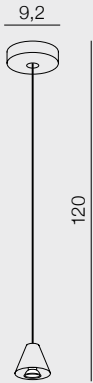

Lamp bodies

+

Shades

=

Bodies + Shades

Tentor LED

LAMP BODY

- ❶ AZ3098 (black)
- ❷ AZ3086 (chrome)
- ❸ AZ3085 (rose gold)

LED 7W 325lm 3000K
aluminium

Disc

- ❶ AZ3087 (black)
- ❷ AZ3099 (white)

aluminium

=

Tentor Disc

LAMP BODY + SHADES

- AZ3098 + AZ3087 or
- AZ3098 + AZ3099 or
- AZ3086 + AZ3087 or
- AZ3086 + AZ3099 or
- AZ3085 + AZ3087 or
- AZ3085 + AZ3099

Chalice

- ❶ AZ3088 (black)
- ❷ AZ3100 (white)

aluminium

Tentor Chalice

LAMP BODY + SHADES

- AZ3098 + AZ3088 or
- AZ3098 + AZ3100 or
- AZ3086 + AZ3088 or
- AZ3086 + AZ3100 or
- AZ3085 + AZ3088 or
- AZ3085 + AZ3100

❶ BLACK

❷ CHROME

❸ ROSE GOLD

+

Trapeze

- ❶ AZ3089 (black)
- ❷ AZ3101 (white)

aluminium

=