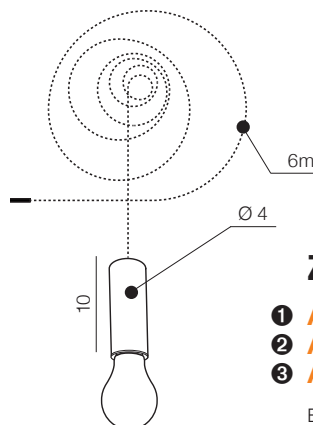

**Ziko E27 3 meters**

- ❶ AZ3115 (black)
- ❷ AZ3114 (white)
- ❸ AZ3455 (antique)

E27 Only Led Max 35W  
aluminium

**Ziko E27 6 meters**

- ❶ AZ3116 (black)
- ❷ AZ3113 (white)
- ❸ AZ3456 (antique)

E27 Only Led Max 35W  
aluminium