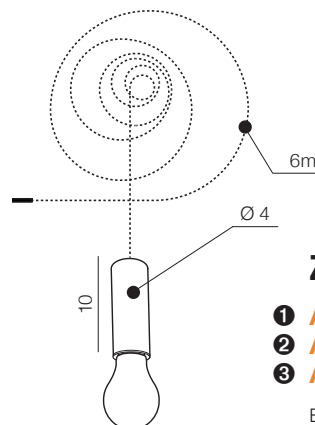

**Ziko E27 3 meters**

- ❶ AZ3115 (black)
- ❷ AZ3114 (white)
- ❸ AZ3455 (antique)

E27 Only Led Max 35W  
aluminium

**Ziko E27 6 meters**

- ❶ AZ3116 (black)
- ❷ AZ3113 (white)
- ❸ AZ3456 (antique)

E27 Only Led Max 35W  
aluminium