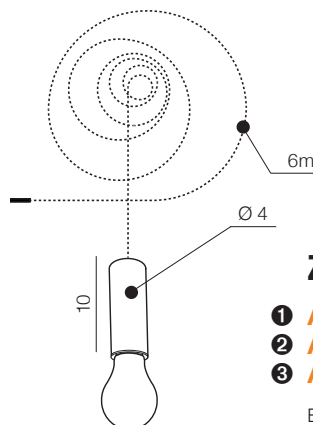

**Ziko E27 3 meters**

- ❶ AZ3115 (black)
- ❷ AZ3114 (white)
- ❸ AZ3455 (antique)

E27 Only Led Max 35W  
aluminium

**Ziko E27 6 meters**

- ❶ AZ3116 (black)
- ❷ AZ3113 (white)
- ❸ AZ3456 (antique)

E27 Only Led Max 35W  
aluminium