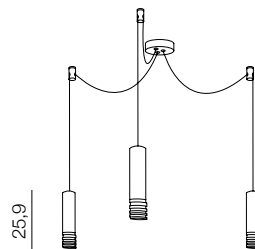

LOCUS

Locus

- ❶ AZ3125 (white)
- ❷ AZ3126 (black)
- ❸ AZ3127 (champagne)

GU10 1x Max 35W only LED  
metal/aluminium

Locus L pendant

- ❶ AZ3129 (white)
- ❷ AZ3128 (black)
- ❸ AZ3130 (champagne)

GU10 1x Max 35W only LED  
metal/aluminium

Locus L pendant 3

- ❶ AZ3403 (white)
- ❷ AZ3402 (black)
- ❸ AZ3404 (champagne)

GU10 3x Max 35W only LED  
metal/aluminium

Locus L pendant 5

- ❶ AZ3406 (white)
- ❷ AZ3405 (black)
- ❸ AZ3407 (champagne)

GU10 5x Max 35W only LED  
metal/aluminium