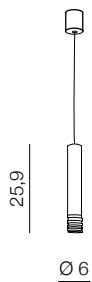

LOCUS

Locus

- ❶ AZ3125 (white)
- ❷ AZ3126 (black)
- ❸ AZ3127 (champagne)

GU10 1x Max 35W only LED  
metal/aluminium

Locus L pendant

- ❶ AZ3129 (white)
- ❷ AZ3128 (black)
- ❸ AZ3130 (champagne)

GU10 1x Max 35W only LED  
metal/aluminium

Locus L pendant 3

- ❶ AZ3403 (white)
- ❷ AZ3402 (black)
- ❸ AZ3404 (champagne)

GU10 3x Max 35W only LED  
metal/aluminium

Locus L pendant 5

- ❶ AZ3406 (white)
- ❷ AZ3405 (black)
- ❸ AZ3407 (champagne)

GU10 5x Max 35W only LED  
metal/aluminium