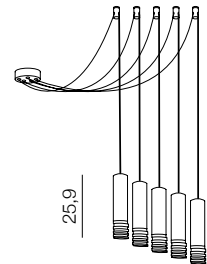

LOCUS

Locus

- ❶ AZ3125 (white)
- ❷ AZ3126 (black)
- ❸ AZ3127 (champagne)

GU10 1x Max 35W only LED  
metal/aluminium

Locus L pendant

- ❶ AZ3129 (white)
- ❷ AZ3128 (black)
- ❸ AZ3130 (champagne)

GU10 1x Max 35W only LED  
metal/aluminium

Locus L pendant 3

- ❶ AZ3403 (white)
- ❷ AZ3402 (black)
- ❸ AZ3404 (champagne)

GU10 3x Max 35W only LED  
metal/aluminium

Locus L pendant 5

- ❶ AZ3406 (white)
- ❷ AZ3405 (black)
- ❸ AZ3407 (champagne)

GU10 5x Max 35W only LED  
metal/aluminium