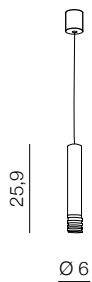

LOCUS

Locus

- ❶ AZ3125 (white)
- ❷ AZ3126 (black)
- ❸ AZ3127 (champagne)

GU10 1x Max 35W only LED
metal/aluminium

Locus L pendant

- ❶ AZ3129 (white)
- ❷ AZ3128 (black)
- ❸ AZ3130 (champagne)

GU10 1x Max 35W only LED
metal/aluminium

Locus L pendant 3

- ❶ AZ3403 (white)
- ❷ AZ3402 (black)
- ❸ AZ3404 (champagne)

GU10 3x Max 35W only LED
metal/aluminium

Locus L pendant 5

- ❶ AZ3406 (white)
- ❷ AZ3405 (black)
- ❸ AZ3407 (champagne)

GU10 5x Max 35W only LED
metal/aluminium