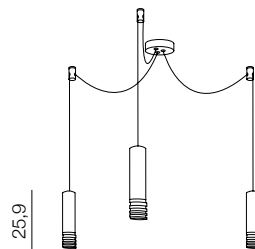

LOCUS

Locus

- ❶ AZ3125 (white)
- ❷ AZ3126 (black)
- ❸ AZ3127 (champagne)

GU10 1x Max 35W only LED
metal/aluminium

Locus L pendant

- ❶ AZ3129 (white)
- ❷ AZ3128 (black)
- ❸ AZ3130 (champagne)

GU10 1x Max 35W only LED
metal/aluminium

Locus L pendant 3

- ❶ AZ3403 (white)
- ❷ AZ3402 (black)
- ❸ AZ3404 (champagne)

GU10 3x Max 35W only LED
metal/aluminium

Locus L pendant 5

- ❶ AZ3406 (white)
- ❷ AZ3405 (black)
- ❸ AZ3407 (champagne)

GU10 5x Max 35W only LED
metal/aluminium