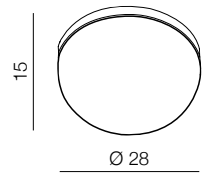

KALLISTO IP44

Kallisto

- ❶ AZ3327 (white)
- ❷ AZ3328 (black)

E27 2xMax 40W IP44 LED
metal/glass

❶ WHITE

❷ BLACK