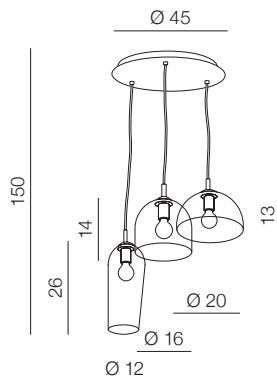

BLANCA

1 SMOKY

2 CHAMPAGNE

Blanca 1

- 1 AZ3335 (smoky)
- 2 AZ3337 (champagne)

E14 1xMax 40W only LED
metal/glass

Blanca 3

- 1 AZ3336 (smoky)
- 2 AZ3338 (champagne)

E14 1xMax 40W only LED
metal/glass