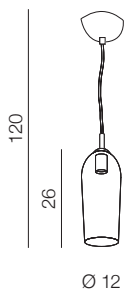

BLANCA

1 SMOKY

2 CHAMPAGNE

Blanca 1

- 1 AZ3335 (smoky)
- 2 AZ3337 (champagne)

E14 1xMax 40W only LED
metal/glass

Blanca 3

- 1 AZ3336 (smoky)
- 2 AZ3338 (champagne)

E14 1xMax 40W only LED
metal/glass