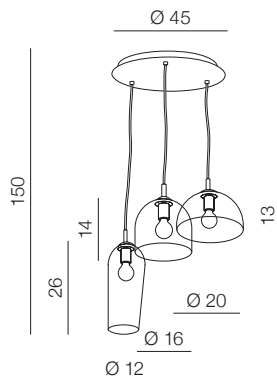

BLANCA

1 SMOKY

2 CHAMPAGNE

Blanca 1

- 1 AZ3335 (smoky)
- 2 AZ3337 (champagne)

E14 1xMax 40W only LED  
metal/glass

Blanca 3

- 1 AZ3336 (smoky)
- 2 AZ3338 (champagne)

E14 1xMax 40W only LED  
metal/glass