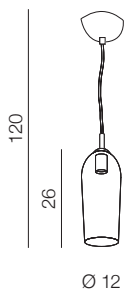

BLANCA

1 SMOKY

2 CHAMPAGNE

Blanca 1

- 1 AZ3335 (smoky)
- 2 AZ3337 (champagne)

E14 1xMax 40W only LED  
metal/glass

Blanca 3

- 1 AZ3336 (smoky)
- 2 AZ3338 (champagne)

E14 1xMax 40W only LED  
metal/glass