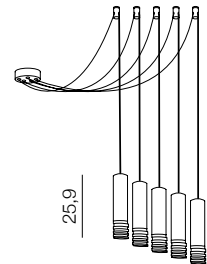

LOCUS

Locus

- ❶ AZ3125 (white)
- ❷ AZ3126 (black)
- ❸ AZ3127 (champagne)

GU10 1x Max 35W only LED
metal/aluminium

Locus L pendant

- ❶ AZ3129 (white)
- ❷ AZ3128 (black)
- ❸ AZ3130 (champagne)

GU10 1x Max 35W only LED
metal/aluminium

Locus L pendant 3

- ❶ AZ3403 (white)
- ❷ AZ3402 (black)
- ❸ AZ3404 (champagne)

GU10 3x Max 35W only LED
metal/aluminium

Locus L pendant 5

- ❶ AZ3406 (white)
- ❷ AZ3405 (black)
- ❸ AZ3407 (champagne)

GU10 5x Max 35W only LED
metal/aluminium