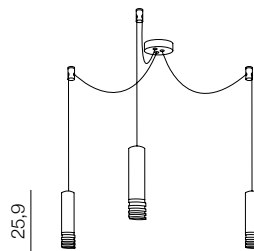

LOCUS

Locus

- ❶ AZ3125 (white)
- ❷ AZ3126 (black)
- ❸ AZ3127 (champagne)

GU10 1x Max 35W only LED
metal/aluminium

Locus L pendant

- ❶ AZ3129 (white)
- ❷ AZ3128 (black)
- ❸ AZ3130 (champagne)

GU10 1x Max 35W only LED
metal/aluminium

Locus L pendant 3

- ❶ AZ3403 (white)
- ❷ AZ3402 (black)
- ❸ AZ3404 (champagne)

GU10 3x Max 35W only LED
metal/aluminium

Locus L pendant 5

- ❶ AZ3406 (white)
- ❷ AZ3405 (black)
- ❸ AZ3407 (champagne)

GU10 5x Max 35W only LED
metal/aluminium