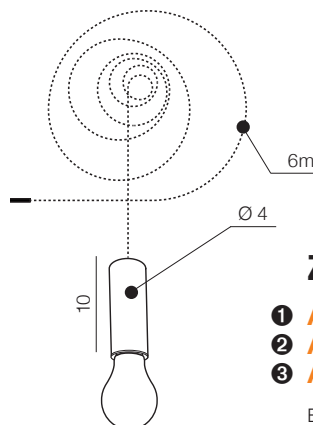

**Ziko E27 3 meters**

- ❶ AZ3115 (black)
- ❷ AZ3114 (white)
- ❸ AZ3455 (antique)

E27 Only Led Max 35W  
aluminium

**Ziko E27 6 meters**

- ❶ AZ3116 (black)
- ❷ AZ3113 (white)
- ❸ AZ3456 (antique)

E27 Only Led Max 35W  
aluminium