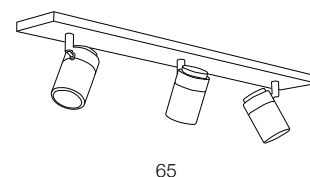

NOEMIE IP44

**Noemie 1**

- ❶ **AZ4136** (black)
- ❷ **AZ1310** (chrome)

GU10 1x Max 35W IP44  
metal / frosted glass

**Noemie 2**

- ❶ **AZ4137** (black)
- ❷ **AZ2555** (chrome)

GU10 2x Max 35W IP44  
metal / frosted glass

**Noemie 3 Round**

- AZ2556**  
(chrome)

GU10 Max 3x35W IP44  
frosted glass

**Noemie 3**

- ❶ **AZ4138** (black)
- ❷ **AZ1306** (chrome)

GU10 3x Max 35W IP44  
metal / frosted glass