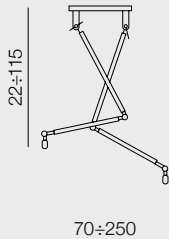

Zyta 2S Pendant

LAMP BODY

AZ4191 (black/gold)

E27 2x Max 60W
aluminium

+