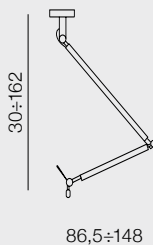

Zyta M Pendant

LAMP BODY

AZ4192 (black/gold)

E27 1x Max 60W
aluminium

+