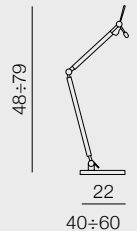

Zyta S Table

LAMP BODY

AZ4188 (black/gold)

E27 1x Max 60W
aluminium

+