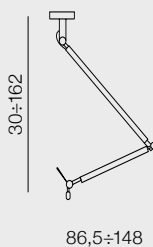

Zyta M Pendant

LAMP BODY

AZ4192 (black/gold)

E27 1x Max 60W
aluminium

+