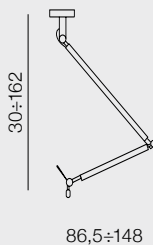

E27 1x Max 60W
aluminium

+

Shade ZA GOLD

- ⑤ **AZ4789** Ø 18 (aluminium)
- ⑤ **AZ4790** Ø 23 (aluminium)
- ⑤ **AZ4791** Ø 33 (aluminium)

=

Zyta S Table

LAMP BODY + SHADES

- **AZ4190** + **AZ4791** or
- **AZ4190** + **AZ2599** or
- **AZ4190** + **AZ2593** or
- **AZ4190** + **AZ4778**

Zyta M Pendant

LAMP BODY

AZ4192 (black/gold)

E27 1x Max 60W
aluminium

+

Shade ZA BK

- ④ **AZ4778** Ø 18 (aluminium)
- ④ **AZ4779** Ø 23 (aluminium)
- ④ **AZ4781** Ø 33 (aluminium)

=