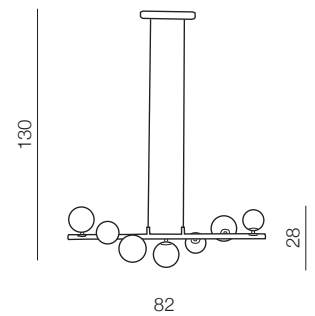

SYBILLA

Sybilla 3 table

AZ2103

G9 3x Max 18W
metal/chrome

Sybilla 6 floor

- ❶ **AZ2101** (chrome)
- ❷ **AZ4405** (black)
- ❸ **AZ4408** (gold)

G9 6x Max 36W
metal/glass

Sybilla 7 pendant

- ❶ **AZ2102** (chrome)
- ❷ **AZ4406** (black)
- ❸ **AZ4409** (gold)

G9 7x Max 42W
metal/glass