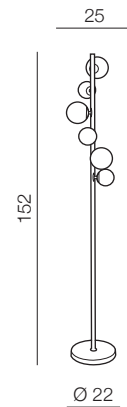

SYBILLA

Sybilla 3 table

AZ2103

G9 3x Max 18W
metal/chrome

Sybilla 6 floor

- ❶ **AZ2101** (chrome)
- ❷ **AZ4405** (black)
- ❸ **AZ4408** (gold)

G9 6x Max 36W
metal/glass

Sybilla 7 pendant

- ❶ **AZ2102** (chrome)
- ❷ **AZ4406** (black)
- ❸ **AZ4409** (gold)

G9 7x Max 42W
metal/glass