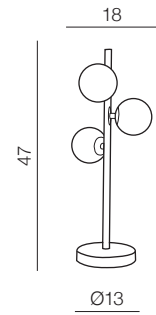

SYBILLA

Sybilla 3 table

AZ2103

G9 3x Max 18W
metal/chrome

Sybilla 6 floor

- ❶ **AZ2101** (chrome)
- ❷ **AZ4405** (black)
- ❸ **AZ4408** (gold)

G9 6x Max 36W
metal/glass

Sybilla 7 pendant

- ❶ **AZ2102** (chrome)
- ❷ **AZ4406** (black)
- ❸ **AZ4409** (gold)

G9 7x Max 42W
metal/glass