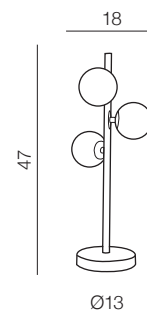

SYBILLA

Sybilla 3 table

AZ2103

G9 3x Max 18W
metal/chrome

Sybilla 6 floor

- ❶ **AZ2101** (chrome)
- ❷ **AZ4405** (black)
- ❸ **AZ4408** (gold)

G9 6x Max 36W
metal/glass

Sybilla 7 pendant

- ❶ **AZ2102** (chrome)
- ❷ **AZ4406** (black)
- ❸ **AZ4409** (gold)

G9 7x Max 42W
metal/glass