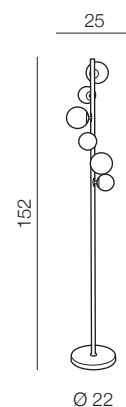

SYBILLA

Sybilla 3 table

AZ2103

G9 3x Max 18W
metal/chrome

Sybilla 6 floor

- ❶ **AZ2101** (chrome)
- ❷ **AZ4405** (black)
- ❸ **AZ4408** (gold)

G9 6x Max 36W
metal/glass

Sybilla 7 pendant

- ❶ **AZ2102** (chrome)
- ❷ **AZ4406** (black)
- ❸ **AZ4409** (gold)

G9 7x Max 42W
metal/glass