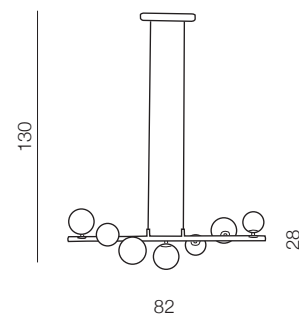

SYBILLA

Sybilla 3 table

AZ2103

G9 3x Max 18W
metal/chrome

Sybilla 6 floor

- ❶ **AZ2101** (chrome)
- ❷ **AZ4405** (black)
- ❸ **AZ4408** (gold)

G9 6x Max 36W
metal/glass

Sybilla 7 pendant

- ❶ **AZ2102** (chrome)
- ❷ **AZ4406** (black)
- ❸ **AZ4409** (gold)

G9 7x Max 42W
metal/glass