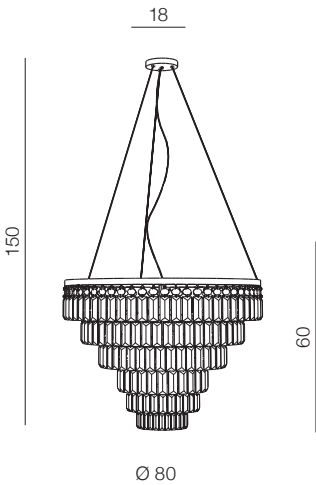

**Salerno XL**

- 1 AZ2927 (chrome)
- new** 2 AZ4906 (rose gold)

TOP / PANDANT  
12x G9 Max 40W  
metal/crystal

**2 IN 1**  
ONE LAMP  
PANDANT/TOP

1 CHROME

2 ROSE GOLD