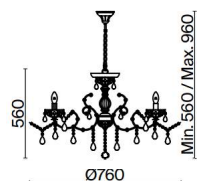

Sevilla

EN Fittings material— metal. Color — gold. Decorative crystals of various shapes and faceting. Universal mount 2 in 1. Adjustable chain length for pendant models.

DE Material der Beschläge: Metall. Farbton: Gold. Dekorative Kristalle mit verschiedenen Formen und Schliiff. Universelle 2-in-1-Befestigung Einstellbare Länge der Kette der Pendelmodelle.

IT Materiale dell'armatura - metallo. Colore - oro. Cristalli decorativi di diversi forme e tagli. Fissaggio universale 2 in 1. Lunghezza della catena regolabile per modelli a sospensione.

FR Matériau de l'armature : métal. Couleur - dorée. Cristaux décoratifs de différentes formes et tailles. Fixation universelle 2 en 1. Longueur de la chaîne réglable pour les modèles de suspensions.

G

1

2

3

1 **DIA004-08-G**

8 × E14 60 W
IP 20

2 **DIA004-06-G**

6 × E14 60 W
IP 20

3 **DIA004-01-G**

1 × E14 60 W
IP 20