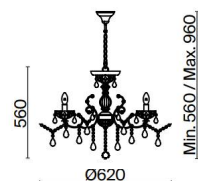

Sevilla

EN Fittings material— metal. Color — gold. Decorative crystals of various shapes and faceting. Universal mount 2 in 1. Adjustable chain length for pendant models.

DE Material der Beschläge: Metall. Farbton: Gold. Dekorative Kristalle mit verschiedenen Formen und Schliiff. Universelle 2-in-1-Befestigung Einstellbare Länge der Kette der Pendelmodelle.

IT Materiale dell'armatura - metallo. Colore - oro. Cristalli decorativi di diversi forme e tagli. Fissaggio universale 2 in 1. Lunghezza della catena regolabile per modelli a sospensione.

FR Matériau de l'armature : métal. Couleur - dorée. Cristaux décoratifs de différentes formes et tailles. Fixation universelle 2 en 1. Longueur de la chaîne réglable pour les modèles de suspensions.

G

1

2

3

1 **DIA004-08-G**

8 × E14 60 W
IP 20

2 **DIA004-06-G**

6 × E14 60 W
IP 20

3 **DIA004-01-G**

1 × E14 60 W
IP 20