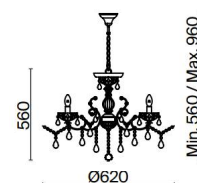

# Sevilla

**EN** Fittings material— metal. Color — gold. Decorative crystals of various shapes and faceting. Universal mount 2 in 1. Adjustable chain length for pendant models.

**DE** Material der Beschläge: Metall. Farbton: Gold. Dekorative Kristalle mit verschiedenen Formen und Schliff. Universelle 2-in-1-Befestigung Einstellbare Länge der Kette der Pendelmodelle.

**IT** Materiale dell'armatura - metallo. Colore - oro. Cristalli decorativi di diversi forme e tagli. Fissaggio universale 2 in 1. Lunghezza della catena regolabile per modelli a sospensione.

**FR** Matériau de l'armature : métal. Couleur - dorée. Cristaux décoratifs de différentes formes et tailles. Fixation universelle 2 en 1. Longueur de la chaîne réglable pour les modèles de suspensions.

G

1

2

3

1 ■ **DIA004-08-G**

⊙ 8 × E14 60 W  
IP 20

2 ■ **DIA004-06-G**

⊙ 6 × E14 60 W  
IP 20

3 ■ **DIA004-01-G**

⊙ 1 × E14 60 W  
IP 20