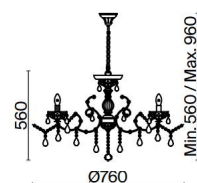

# Sevilla

**EN** Fittings material— metal. Color — gold. Decorative crystals of various shapes and faceting. Universal mount 2 in 1. Adjustable chain length for pendant models.

**DE** Material der Beschläge: Metall. Farbton: Gold. Dekorative Kristalle mit verschiedenen Formen und Schliff. Universelle 2-in-1-Befestigung Einstellbare Länge der Kette der Pendelmodelle.

**IT** Materiale dell'armatura - metallo. Colore - oro. Cristalli decorativi di diversi forme e tagli. Fissaggio universale 2 in 1. Lunghezza della catena regolabile per modelli a sospensione.

**FR** Matériau de l'armature : métal. Couleur - dorée. Cristaux décoratifs de différentes formes et tailles. Fixation universelle 2 en 1. Longueur de la chaîne réglable pour les modèles de suspensions.

G

1

2

3

1 ■ **DIA004-08-G**

⊙ 8 × E14 60 W  
IP 20

2 ■ **DIA004-06-G**

⊙ 6 × E14 60 W  
IP 20

3 ■ **DIA004-01-G**

⊙ 1 × E14 60 W  
IP 20