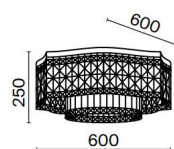

IT Armatura metallica in due tonalità: cromo, oro. Decoro - cristalli trasparenti. I modelli da soffitto hanno due livelli di pendenti. L'altezza del lampadario a sospensione è regolabile con un cavo.

1

2

3

4

1 **DIA005CL-10CH**

10 × E14 60 W
IP 20

2 **DIA005CL-06G**
DIA005CL-06CH

6 × E14 60 W
IP 20