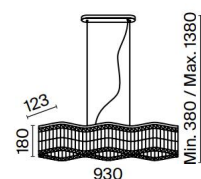

6 × E14 60 W
IP 20

4 **DIA005WL-02G**