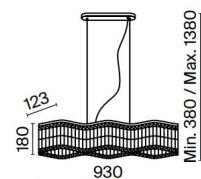

IT Armatura metallica in due tonalità: cromo, oro. Decoro - cristalli trasparenti. I modelli da soffitto hanno due livelli di pendenti. L'altezza del lampadario a sospensione è regolabile con un cavo.

1

2

3

4

1 **DIA005CL-10CH**

10 × E14 60W
IP 20

2 **DIA005CL-06G**
DIA005CL-06CH

6 × E14 60W
IP 20

3 **DIA005PL-06G**

6 × E14 60W
IP 20

4 **DIA005WL-02G**

2 × E14 60W
IP 20

DIA005PL-06G