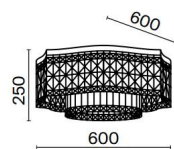

IT Armatura metallica in due tonalità: cromo, oro. Decoro - cristalli trasparenti. I modelli da soffitto hanno due livelli di pendenti. L'altezza del lampadario a sospensione è regolabile con un cavo.

1

2

3

4

1 **DIA005CL-10CH**

10 × E14 60W
IP 20

2 **DIA005CL-06G**
DIA005CL-06CH

6 × E14 60W
IP 20