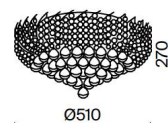

2

1 **DIA120-09-G**

9 × E14 40W
IP 20