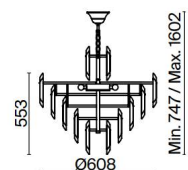

DE Material der Beschläge: Metall, Farbton: Gold. Dekor: Kristall mit großformatigem architektonischem Schnitt. Durch eine Kette einstellbare Höhe der Pendel-Kronleuchte. Lichtquelle: Leuchtmittel mit einer Fassung E14.

1

2

3

1 **DIA200PL-08G**

8 x E14 40W
IP 20

2 **DIA200PL-06G**

6 x E14 40W
IP 20

3 **DIA200WL-02G**