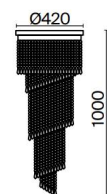

# Cascade

G

**EN** Classic series of chandeliers with a cascade of crystals twisted in a spiral. Steel fittings are plated in gold color. The ceiling bowl is framed by a decorative ornament.

**DE** Klassische Serie von Kronleuchten mit einer spiralförmig verdrehten Kaskade von Kristallen. Stahlbeschläge sind galvanisch in Gold beschichtet. Deckenschale, von einem dekorativen Ornament umrahmt.

**IT** Serie classica di lampadari con cascata di cristalli a spirale. Armatura in acciaio galvanizzata in colore oro. La ciotola da soffitto è incorniciata da un ornamento decorativo.

**FR** Série classique de lustres avec une cascade de cristaux en spirale. Armature en acier recouverte d'un procédé galvanisé de couleur dorée. La vasque du plafond est encadrée par un ornement décoratif.

1

2

1 ■ **DIA522-CL-12-G**

⚡ 12 × E14 60W  
IP 20

2 ■ **DIA522-CL-07-G**

⚡ 7 × E14 60W  
IP 20