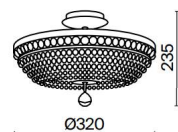

Ottilia

G

EN Fittings – metal, shades – gold, nickel. Ring with perforated ornament. Decorative elements– crystals of various sizes and cuts. The traditional shape of an antique bowl.

DE Metallbeschläge, Farbtöne: Gold, Nickel. Ring mit einem gekerbten Ornament. Dekor: Kristalle mit unterschiedlicher Größe und Schliff. Traditionelle Form einer antiken Schüssel.

IT Armatura - metallo, Plafoniere - oro, nickel. Cerchio con ornamento traforato. Decoro - cristalli di diverse dimensioni e tagli. Forma tradizionale da coppa antica.

FR Armature : métal, teintes : dorée, nickel. Cercle avec ornement ajouré. Éléments décoratifs de différentes dimensions et tailles. Vasque ancienne de forme traditionnelle.

1

2

3

4

1 ■ **DIA700-CL-12-G**

⊙ 12 × E14 60W
IP 20

2 ■ **DIA700-CL-06-G**

⊙ 6 × E14 60W
IP 20

3 ■ **DIA700-CL-03-G**

⊙ 6 × E14 60W
IP 20

4 ■ **DIA700-WL-02-G**

⊙ 2 × E14 60W
IP 20

DIA700-WL-02-G

DIA700-CL-12-G