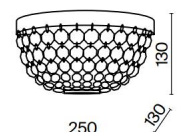

⊙ 2 × E14 60W
IP 20

DIA700-WL-02-G