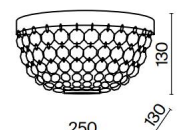

Ottilia

EN Fittings – metal, shades – gold, nickel. Ring with perforated ornament. Decorative elements– crystals of various sizes and cuts. The traditional shape of an antique bowl.

DE Metallbeschläge, Farbtöne: Gold, Nickel. Ring mit einem gekerbten Ornament. Dekor: Kristalle mit unterschiedlicher Größe und Schliff. Traditionelle Form einer antiken Schüssel.

⚡ 6 × E14 60W
IP 20

3 ■ **DIA700-CL-03-G**

⚡ 6 × E14 60W
IP 20

4 ■ **DIA700-WL-02-G**

⚡ 2 × E14 60W
IP 20

DIA700-WL-02-G

DIA700-CL-12-G