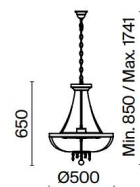

# Bella

G

IP20

**EN** Metal fittings, electroplating in gold color. Embossed pattern with white patina. Decorative elements—crystals of various sizes and cuts. Traditional silhouette.

**DE** Metallbeschläge, galvanisiert in der Farbe Gold. Geprägtes Muster mit weißer Patina. Dekor: Kristalle mit unterschiedlicher Größe und Schliff. Traditionelle Silhouette.

**IT** Struttura in metallo, galvanizzata in colore oro. Motivo in rilievo con patina bianca. Decoro - cristalli di diverse dimensioni e tagli. Sagoma tradizionale.

**FR** Armature en métal, galvanisation de couleur dorée. Motif en relief avec une patine blanche. Éléments décoratifs : cristaux de différentes dimensions et tailles. Silhouette traditionnelle.

1

2

1 ■ **DIA750-TT50-WG**

⚡ 8 × E14 60 W  
IP 20

2 ■ **DIA750-TT40-WG**

⚡ 2 × E14 60 W  
IP 20