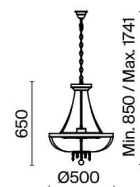

Bella

G

EN Metal fittings, electroplating in gold color. Embossed pattern with white patina. Decorative elements—crystals of various sizes and cuts. Traditional silhouette.

DE Metallbeschläge, galvanisiert in der Farbe Gold. Geprägtes Muster mit weißer Patina. Dekor: Kristalle mit unterschiedlicher Größe und Schliff. Traditionelle Silhouette.

IT Struttura in metallo, galvanizzata in colore oro. Motivo in rilievo con patina bianca. Decoro - cristalli di diverse dimensioni e tagli. Sagoma tradizionale.

FR Armature en métal, galvanisation de couleur dorée. Motif en relief avec une patine blanche. Éléments décoratifs : cristaux de différentes dimensions et tailles. Silhouette traditionnelle.

1

2

1 ■ **DIA750-TT50-WG**

⚡ 8 × E14 60 W
IP 20

2 ■ **DIA750-TT40-WG**

⚡ 2 × E14 60 W
IP 20