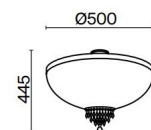

1

2

3

1 ■ **DIA890-CL-06-G**

⚡ 6 × E27 60 W
IP 20

2 ■ **DIA890-CL-05-G**

⚡ 5 × E27 60 W
IP 20

3 ■ **DIA890-WL-01-G**

⚡ 1 × E27 60 W
IP 20

4

5

4 ■ **DIA890-CL-18-G**

⚡ 18 × E27 60 W
IP 20

5 ■ **DIA891-CL-14-G**

⚡ 14 × E27 60 W
IP 20