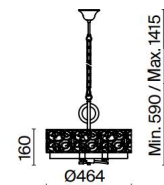

Venera

BS

EN Metal fittings, color – brass. Lampshade – cotton on PVC. Wall dome lamp – white glass. Decorative elements – metal ring with perforated ornament. Ceiling model with diffuser. Height of pendant lamps is adjustable.

DE Metallbeschläge, Farbton: Messing. Lampenschirm: Baumwolle auf PVC aufgetragen. Lampenschirm der Wandleuchte: Weißes Glas. Dekor: Ein Metallring mit einem gekerbten Ornament. Deckenmodell mit Diffusor. Einstellbare Höhe der Pendelleuchte.

1

2

3

1 ■ **H260-05-N**

⚡ 5 × E27 60W
IP 20

2 ■ **H260-03-N**

⚡ 3 × E14 40W
IP 20

3 ■ **H260-02-N**

⚡ 2 × E14 40W
IP 20