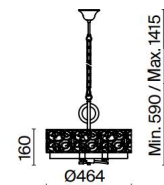

# Venera

BS

**EN** Metal fittings, color – brass. Lampshade – cotton on PVC. Wall dome lamp – white glass. Decorative elements – metal ring with perforated ornament. Ceiling model with diffuser. Height of pendant lamps is adjustable.

**DE** Metallbeschläge, Farbton: Messing. Lampenschirm: Baumwolle auf PVC aufgetragen. Lampenschirm der Wandleuchte: Weißes Glas. Dekor: Ein Metallring mit einem gekerbten Ornament. Deckenmodell mit Diffusor. Einstellbare Höhe der Pendelleuchte.

1

2

3

1 ■ **H260-05-N**

⚡ 5 × E27 60W  
IP 20

2 ■ **H260-03-N**

⚡ 3 × E14 40W  
IP 20

3 ■ **H260-02-N**

⚡ 2 × E14 40W  
IP 20