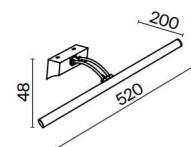

2

1 **MIRO03WL-L12CH**

LED 12W 860lm
t° 3000K >80Ra 120°
IP 20