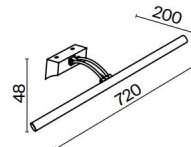

2 **MIRO03WL-L16CH**

LED 16W 1200lm
t° 3000K >80Ra 120°
IP 20