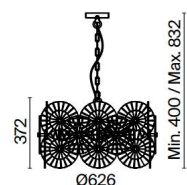

G

2

1

3

1 ■ **MOD007PL-08G1**

⚡ 8 × E14 40 W  
IP 20

2 ■ **MOD007PL-08G**

⚡ 8 × E14 40 W  
IP 20