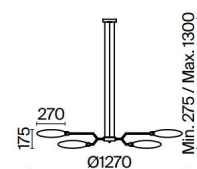

# Ventura

MG

**EN** Metal fittings of matte gold tint. Individual elements are painted in black color. Amber glass dome lamps. Original elongated shape of dome lamps. Adjustable height of a pendant.

**DE** Metallbeschläge in mattem Gold. Die einzelnen Elemente sind schwarz lackiert. Lampenschirme aus Glas in Bernstein. Lampenschirme mit einer eigenartigen langgestreckten Form. Einstellbare Höhe der Pendelleuchte.

**IT** Armatura in metallo color oro opaco. I singoli elementi sono tinti di nero. Plafoniere di vetro color ambra. Originale forma allungata delle plafoniere. Altezza di sospensione regolabile.

**FR** Armature métallique, teinte dorée mat. Éléments distincts teintés en noir. Globes en verre de teinte ambre. Forme étirée originale des globes. Hauteur de la suspension réglable.

1

2

1 ■ MOD012CL-12G

⊙ 12 x G9 28 W  
IP 20

2 ■ MOD012WL-02G

⊙ 2 x G9 28 W  
IP 20