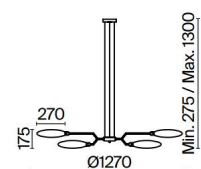

# Ventura

MG

**EN** Metal fittings of matte gold tint. Individual elements are painted in black color. Amber glass dome lamps. Original elongated shape of dome lamps. Adjustable height of a pendant.

**DE** Metallbeschläge in mattem Gold. Die einzelnen Elemente sind schwarz lackiert. Lampenschirme aus Glas in Bernstein. Lampenschirme mit einer eigenartigen langgestreckten Form. Einstellbare Höhe der Pendelleuchte.

**IT** Armatura in metallo color oro opaco. I singoli elementi sono tinti di nero. Plafoniere di vetro color ambra. Originale forma allungata delle plafoniere. Altezza di sospensione regolabile.

**FR** Armature métallique, teinte dorée mat. Éléments distincts teintés en noir. Globes en verre de teinte ambre. Forme étirée originale des globes. Hauteur de la suspension réglable.

1

2

1 ■ MOD012CL-12G

⚡ 12 x G9 28 W  
IP 20

2 ■ MOD012WL-02G

⚡ 2 x G9 28 W  
IP 20