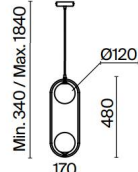

Ring

B W BS

NEW IP20

EN Metal fittings in three shades: white, black, brass. Spherical dome lamps are fixed on rounded metal frame. Dome lamp material – blown glass, color – white. Height of pendant models is adjustable.

1 ■ ■ ■

2 ■ ■ ■

3 ■ ■ ■

- | | | |
|--|--|--|
| <p>1 ■ MOD013PL-06B
 □ MOD013PL-06W
 ■ MOD013PL-06BS1</p> <p>⚡ 6 × G9 25 W
 IP 20</p> | <p>2 ■ MOD013PL-04B
 □ MOD013PL-04W
 ■ MOD013PL-04BS1</p> <p>⚡ 4 × G9 25 W
 IP 20</p> | <p>3 ■ MOD013PL-02B
 □ MOD013PL-02W
 ■ MOD013PL-02BS1</p> <p>⚡ 2 × G9 25 W
 IP 20</p> |
|--|--|--|