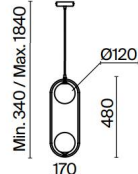

Ring

B W BS

NEW IP20

EN Metal fittings in three shades: white, black, brass. Spherical dome lamps are fixed on rounded metal frame. Dome lamp material – blown glass, color – white. Height of pendant models is adjustable.

1 ■ ■ ■

2 ■ ■ ■

3 ■ ■ ■

- | | | |
|--|--|--|
| <p>1 ■ MOD013PL-06B
 □ MOD013PL-06W
 ■ MOD013PL-06BS1</p> <p>⚡ 6 × G9 25 W
 IP 20</p> | <p>2 ■ MOD013PL-04B
 □ MOD013PL-04W
 ■ MOD013PL-04BS1</p> <p>⚡ 4 × G9 25 W
 IP 20</p> | <p>3 ■ MOD013PL-02B
 □ MOD013PL-02W
 ■ MOD013PL-02BS1</p> <p>⚡ 2 × G9 25 W
 IP 20</p> |
|--|--|--|