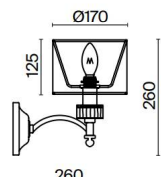

2 **MOD014WL-01N**

⚡ 1 × E14 40 W
IP 20