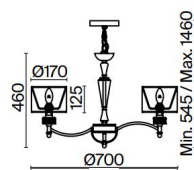

DE Material der Beschläge: Metall, Farbton: Nickel. PVC-Lampenschirme aus weißem Stoff. Dekor des zentralen Teils und der Arme: Transparentes gegossenes Glas mit geriffelter Textur. Durch die Länge der Kette einstellbare Höhe der Kronleuchte.

FR Matériau de l'armature : métal, couleur : nickel. Abat-jours en tissu blanc sur PVC. Élément décoratif de la partie centrale et des bras en verre coulé transparent texturé. Hauteur du lustre réglable par une longue chaîne.

N

1

2

3

4

1 **MOD014CL-06N**

⚡ 6 × E14 40 W
IP 20

2 **MOD014WL-01N**