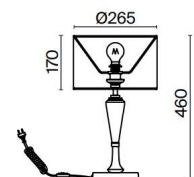

3 **MOD014TL-01N**

⊙ 1 × E14 40 W
IP 20