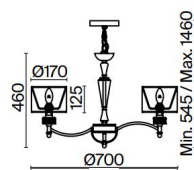

DE Material der Beschläge: Metall, Farbton: Nickel. PVC-Lampenschirme aus weißem Stoff. Dekor des zentralen Teils und der Arme: Transparentes gegossenes Glas mit geriffelter Textur. Durch die Länge der Kette einstellbare Höhe der Kronleuchte.

FR Matériau de l'armature : métal, couleur : nickel. Abat-jours en tissu blanc sur PVC. Élément décoratif de la partie centrale et des bras en verre coulé transparent texturé. Hauteur du lustre réglable par une longue chaîne.

N

1

2

3

4

1 **MOD014CL-06N**

⊙ 6 × E14 40 W
IP 20

2 **MOD014WL-01N**

⊙ 1 × E14 40 W
IP 20

3 **MOD014TL-01N**

⊙ 1 × E14 40 W
IP 20

4 **MOD014FL-01N**

⊙ 1 × E27 40 W
IP 20