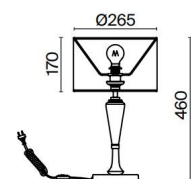

⊙ 1 × E14 40 W
IP 20

4 **MOD014FL-01N**