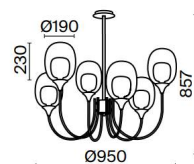

# Aura

BS

NEW IP20

**EN** Metal fittings, color – brass. Dome lamps – double blown glass. Internal part – frosted, external – transparent. Elegant neoclassic, trendy rounded shapes.

**DE** Metallbeschläge, Farbton: Messing. Lampenschirme: Doppeltes geblasenes Glas. Innenseite matt, Außenseite transparent. Elegante Neoklassik, trendige abgerundete Formen.

2

1

3

1 ■ **MOD016PL-06BS**

⚡ 6 × E14 60 W  
IP 20

2 ■ **MOD016PL-01BS**

⚡ 1 × E14 60 W  
IP 20

3 ■ **MOD016WL-01BS**