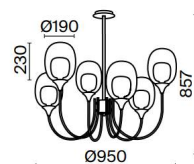

Aura

BS

NEW IP20

EN Metal fittings, color – brass. Dome lamps – double blown glass. Internal part – frosted, external – transparent. Elegant neoclassic, trendy rounded shapes.

DE Metallbeschläge, Farbton: Messing. Lampenschirme: Doppeltes geblasenes Glas. Innenseite matt, Außenseite transparent. Elegante Neoklassik, trendige abgerundete Formen.

2

1

3

1 ■ **MOD016PL-06BS**

⚡ 6 × E14 60 W
IP 20

2 ■ **MOD016PL-01BS**

⚡ 1 × E14 60 W
IP 20

3 ■ **MOD016WL-01BS**