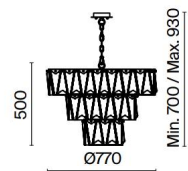

Puntes

3

4

5

3 **MOD043PL-18G**
MOD043PL-18CH

18 x E14 40W
IP 20

4 **MOD043PL-12G**
MOD043PL-12CH

12 x E14 40W
IP 20