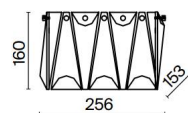

1 x E14 60W
IP 20

6