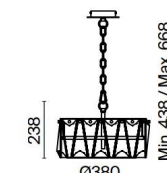

4 **MOD043PL-12G**  
**MOD043PL-12CH**

12 x E14 40W  
IP 20

5 **MOD043WL-01G**  
**MOD043WL-01CH**

1 x E14 60W  
IP 20

6 **MOD043PL-04G**

4 x E14 60W  
IP 20

7 **MOD043PL-06G**  
**MOD043PL-06CH**

6 x E14 60W  
IP 20